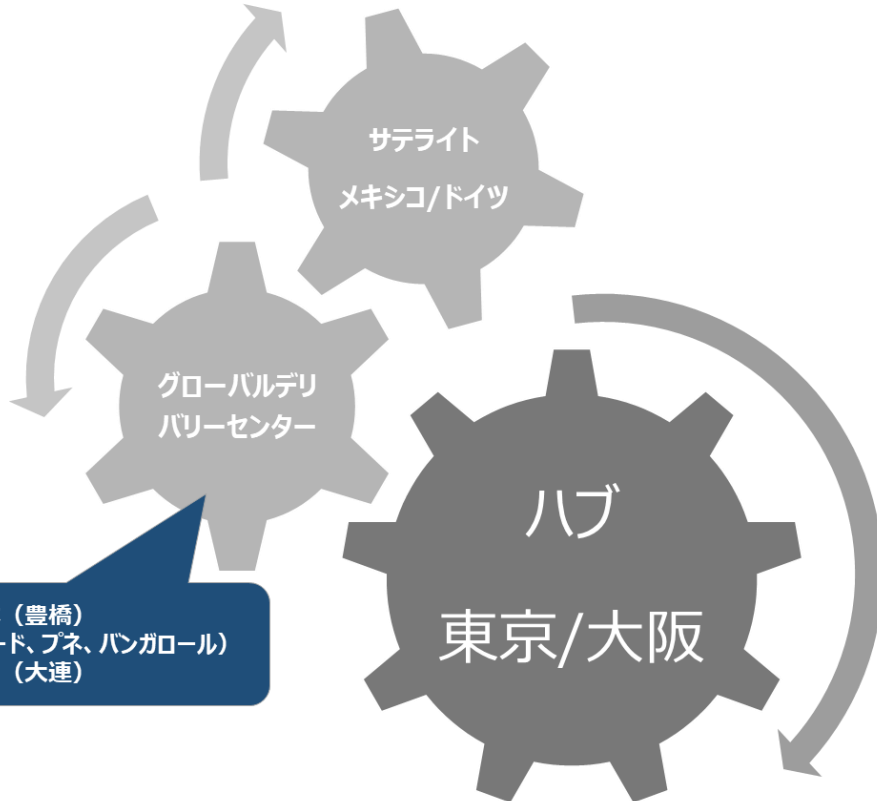

新たなワークスペースについて

株式会社NTTデータ グローバル・サービス（代表取締役社長：吉田直）は、先進的なサービス基盤、付加価値の高いITサービスを提供します。

インフラレイヤーからアドバイザリーまでのリソースを持ち、フルスタックプレイヤーとして、グローバルワイドでお客様にITサービスを提供します。アメリカ、欧州、アジア、中国の海外グループ会社と連携し、One NTT DATAとして対応します。

この度、ワークスペースの多様化に向け、拠点・オフィスを再編成し、ハブオフィス、グローバルデリバリーセンター、海外サテライトオフィスに分割します。従来のオフィスは、機能重視、コスト重視で運営して参りましたが、今後は人財へのインパクト、生産性向上を視点にしたオフィスとします。

【NTTデータ グローバル・サービスの新たなワークスペース】

① ハブオフィス

人財のコラボレーションによって生まれるアイデア創出の場として、顧客との接点として、東京、大阪に新しくハブオフィスをオープンします。

② グローバルデリバリーセンター

日本での開発センターとして豊橋オフィスを強化、現在東京で実施している機能を移行します。加えて、開発プラットフォームを標準化することで、グローバルデリバリーセンターとの一体運営を進めます。